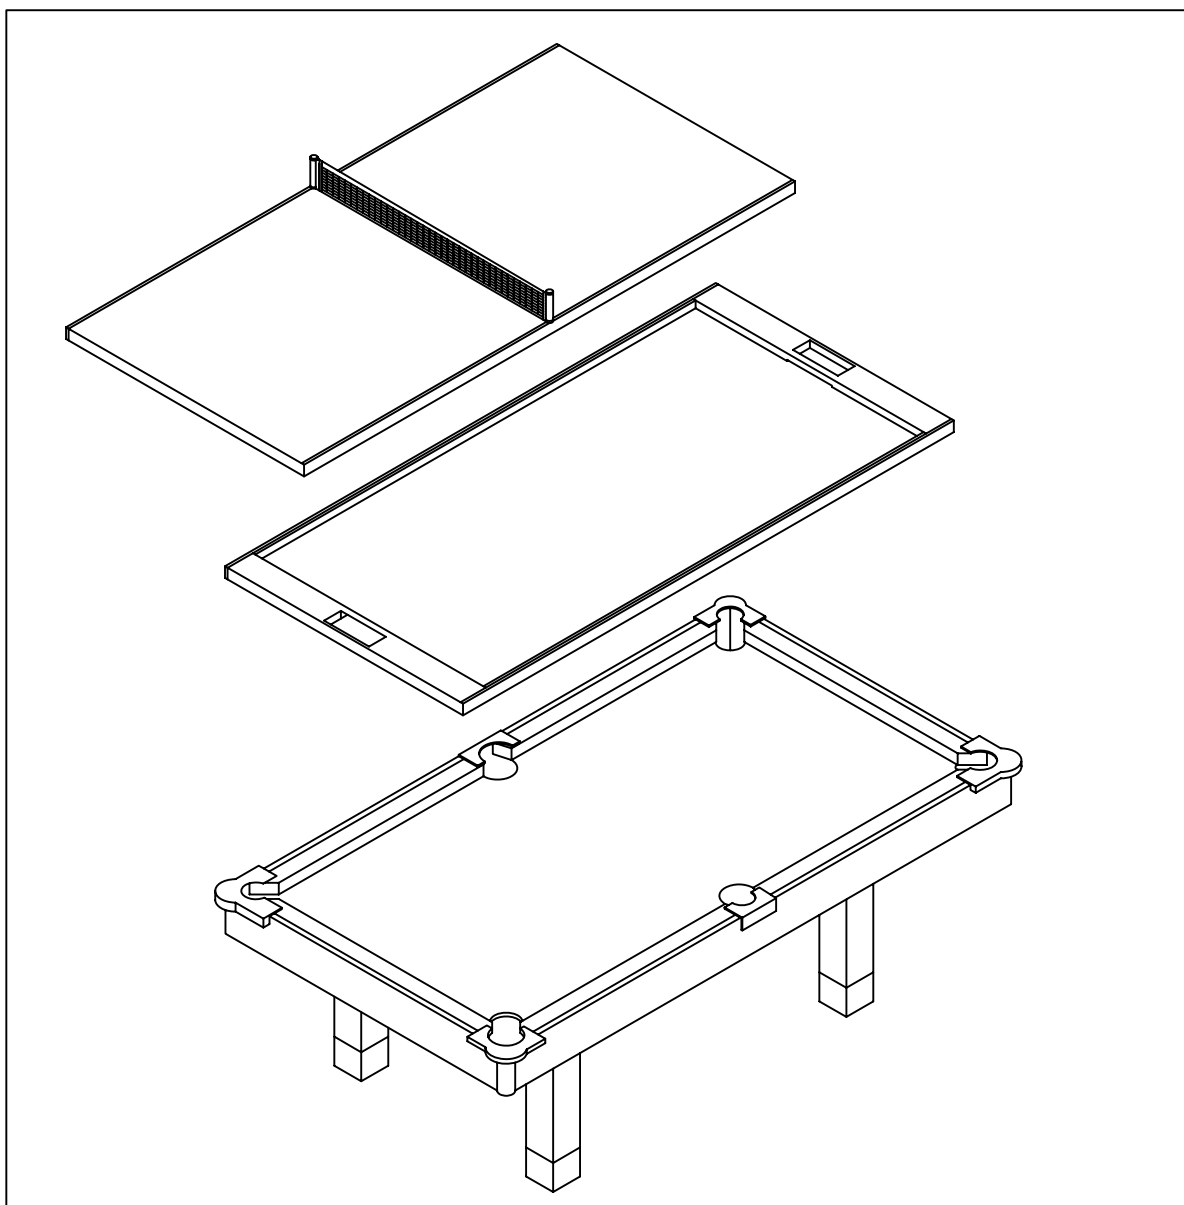

# BILLARDTISCH „FAMILY“

Art.-Nr.: AUT-5301

# Bauteile

<p>#1</p>  <p>Korpus 1 Stück</p>	<p>#2</p>  <p>Bein 4 Stück</p>	<p>#3</p>  <p>Hockey Auflage 1 Stück</p>	<p>#4</p>  <p>Tischtennis Netz 1 Stück</p>
<p>#5</p>  <p>Tischtennis Schläger 2 Stück</p>	<p>#6</p>  <p>Tischtennis Ball 2 Stück</p>	<p>#7</p>  <p>Billardkugeln 1 Stück</p>	<p>#8</p>  <p>Queue 2 Stück</p>
<p>#9</p>  <p>Bürste 1 Stück</p>	<p>#10</p>  <p>Kreide 2 Stück</p>	<p>#11</p>  <p>Triangel 1 Stück</p>	<p>#12</p>  <p>Filz 2 Stück</p>
<p>#13</p>  <p>Puck 4 Stück</p>	<p>#14</p>  <p>Spielgriff 2 Stück</p>	<p>#15</p>  <p>Höhenverstellbarer Fuß 4 Stück</p>	<p>#16</p>  <p>Unterlegscheibe 12 Stück</p>
<p>#17</p>  <p>Schraube 12 Stück</p>	<p>#18</p>  <p>Sechskant- Innenschlüssel 1 Stück</p>		