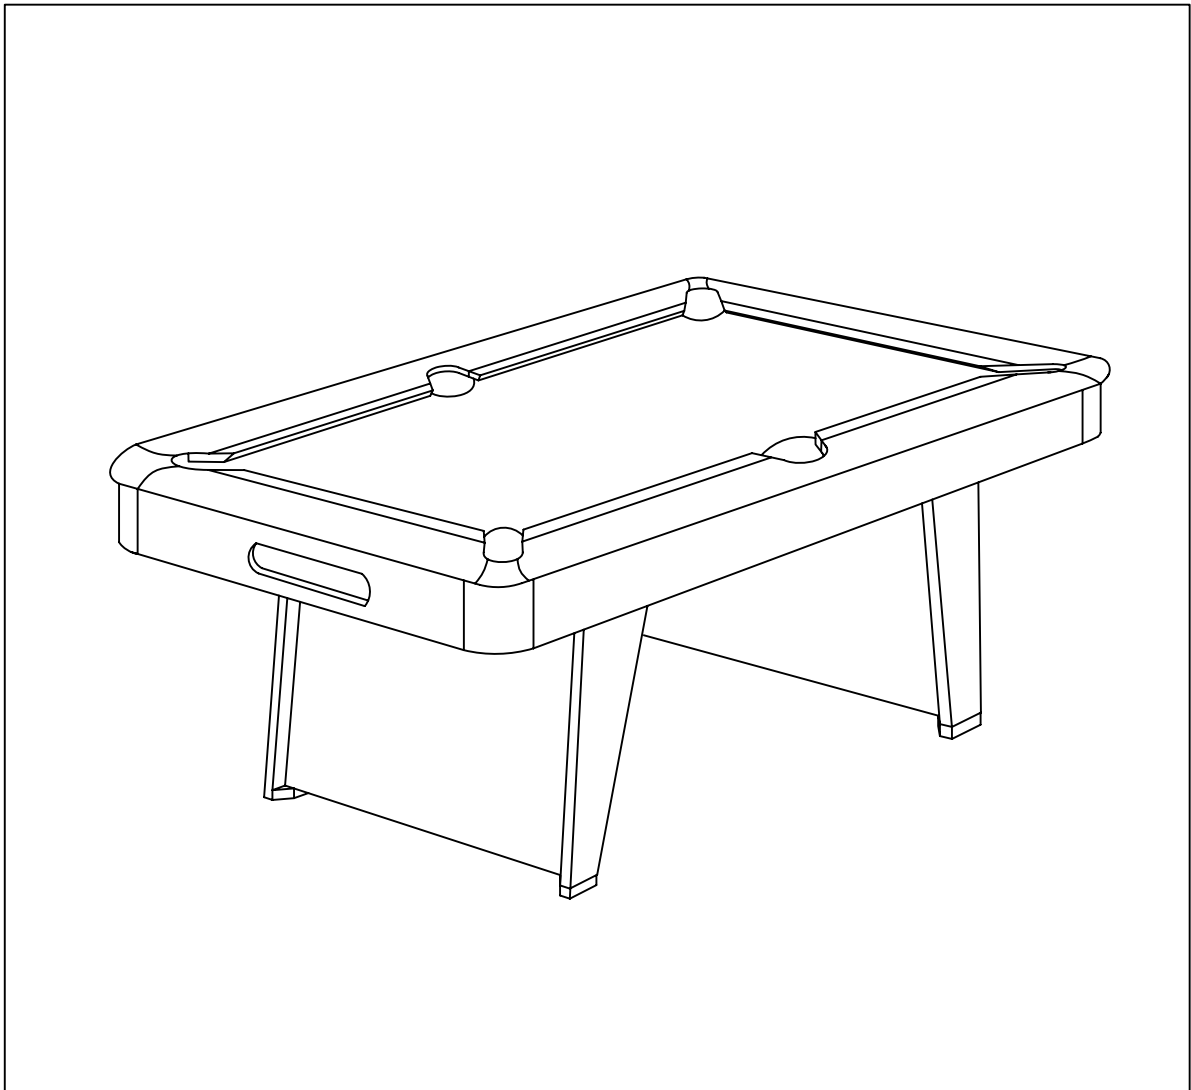

# BILLARDTISCH „PROFI“

Art.-Nr.: AUT-6258  
AUT-6259

# Bauteile

<p>#1</p>  <p>Korpus 1 Stück</p>	<p>#2</p>  <p>Bein 2 Stück</p>	<p>#3</p>  <p>Schraube 8 Stück</p>	<p>#4</p>  <p>Unterlegscheiben 8 Stück</p>
<p>#5</p>  <p>Höhenverstellbarer Fuß 4 Stück</p>	<p>#6</p>  <p>Sechskantschlüssel 1 Stück</p>		

# POOL TABLE “PROFI”

Item-No.: AUT-6258  
AUT-6259